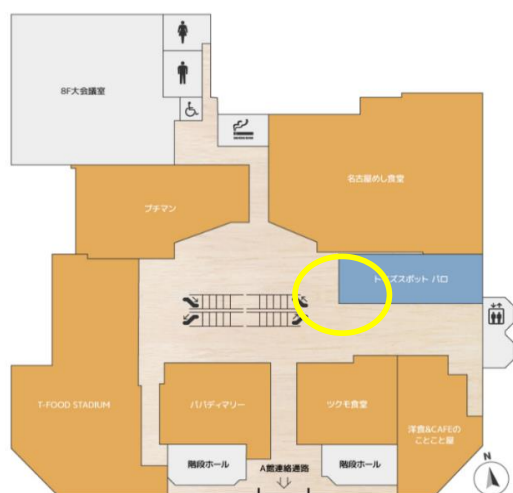

20時以降のレッスン参加のご案内（ご来店・お帰りについて）

当スタジオがごございますF-FACE A館は20：00に閉館となります。

閉館後のスタジオのご来店・お帰りにつきましてはスタジオスタッフの引率が必要となります。

何卒、ご理解ご協力をお願い致します。

【ご来店の際】

B館8F（GOCHISO DINING）にお集まりください。スタッフが迎えに上がります。

お集まりいただく場所・お迎えに上がる時間は以下となります。

<集合場所>

T-FACE B館8F・GOCHISO DININGフロア、エレベーター前

（こちらのエレベーターへはB館2Fの東側（名鉄豊田市駅側）入口からお入りいただけます）

<お迎えの時間>

レッスン開始時間の10分前と20分前（例 20：30からのレッスンの場合、20：10と20：20）

【お帰りの際】

レッスン終了後、お着替えが終わりましたらカウンター付近でお待ちください。

全員揃いましたら、スタッフがスタジオからB館8F（GOCHISO DININGフロア）までお連れしますのでB館8Fのエレベーターをご利用し、お帰りください。